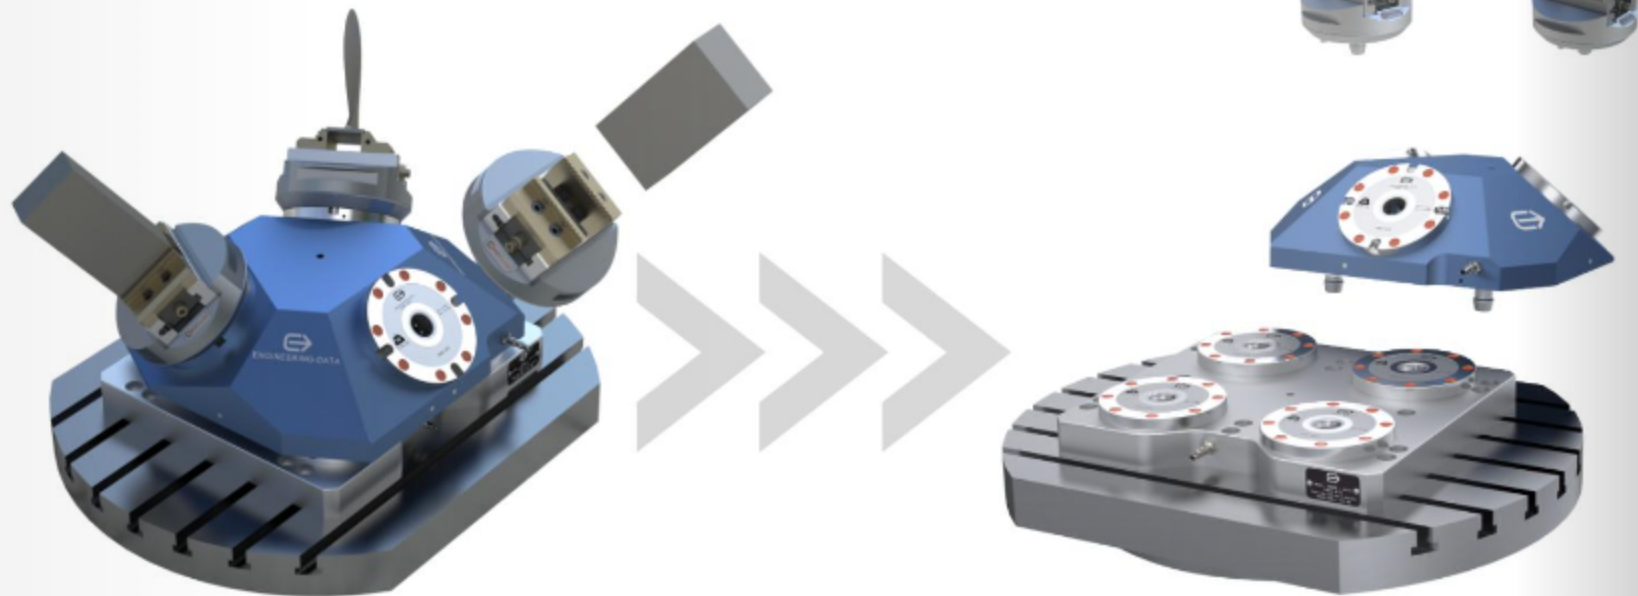

# GAMME EASYFIX → PYRAMIDE

LA PYRAMIDE EASYFIX VOUS OFFRE LA POSSIBILITÉ  
D'USINER 3 PIÈCES SIMULTANÉMENT. \*

Temps de réglage réduit et précis

Adaptabilité toutes CN 5 axes

Répétabilité inférieure à 0.005mm

# GAMME EASYFIX ➔ REHAUSSE

CES REHAUSSES PEUVENT ÊTRE ACCOUPLÉES À NOS FAUSSES TABLES ET À NOS ÉTAUX ÉQUIPÉS DE TIRETTES.\*

**Modularité**  
**Flexibilité**

ACCESSOIRES

ZOLLER

LX-RX

EASYPROD

EASYBOX