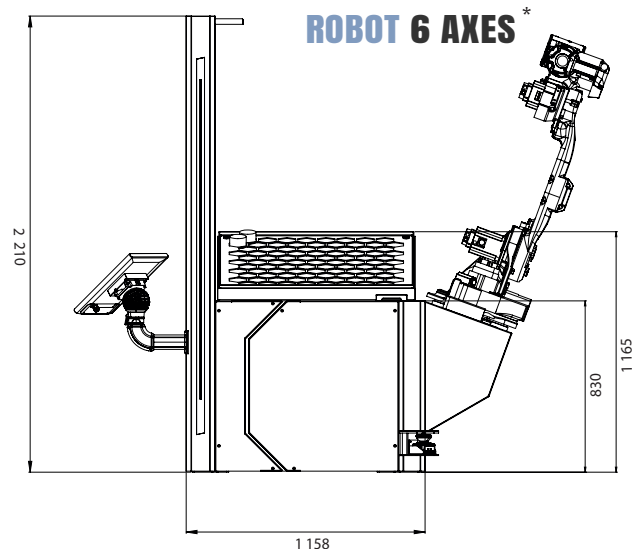

Equipé de pince simple ou double
En option changement de pince
automatique

Installation modulable, application
personnalisable

Fonctionnant au travers d'une
interface intuitive et ergonomique

NOS MODÈLES

CHARGE MAX

X25 C 25 kg

X50 C 50 kg

X88 C 88 kg

AUTOMATISATION ULTRA COMPACTE